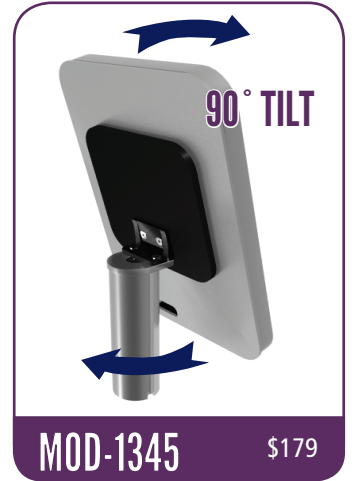

## TILT OPTION

Available for Most iPad Swivel or Non-swivel Kiosks

**MOD-1662** \$2127

**MOD-1288** \$1675

**MOD-1329** \$249  
3 lbs

**MOD-1345** \$179